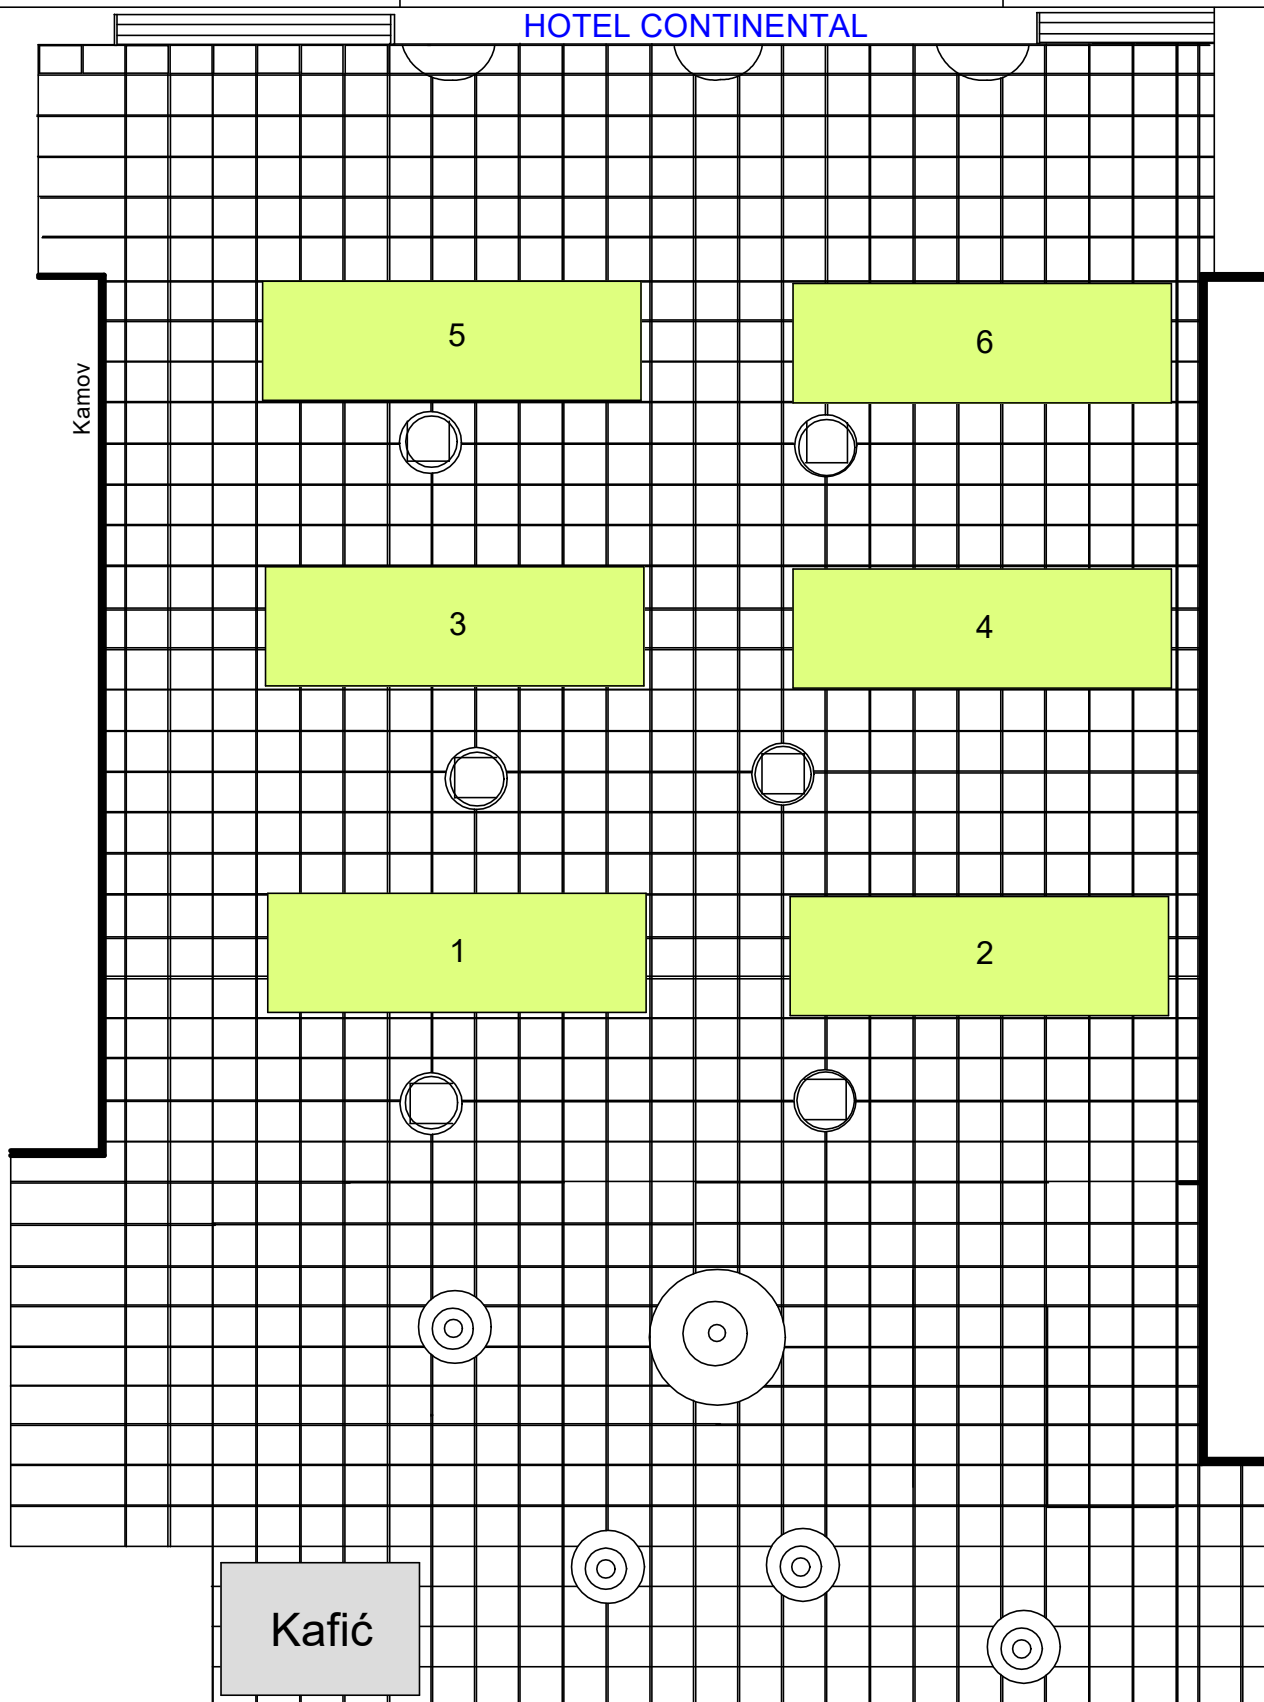

HOTEL CONTINENTAL

LEGENDA:

dimenzija 39 m2