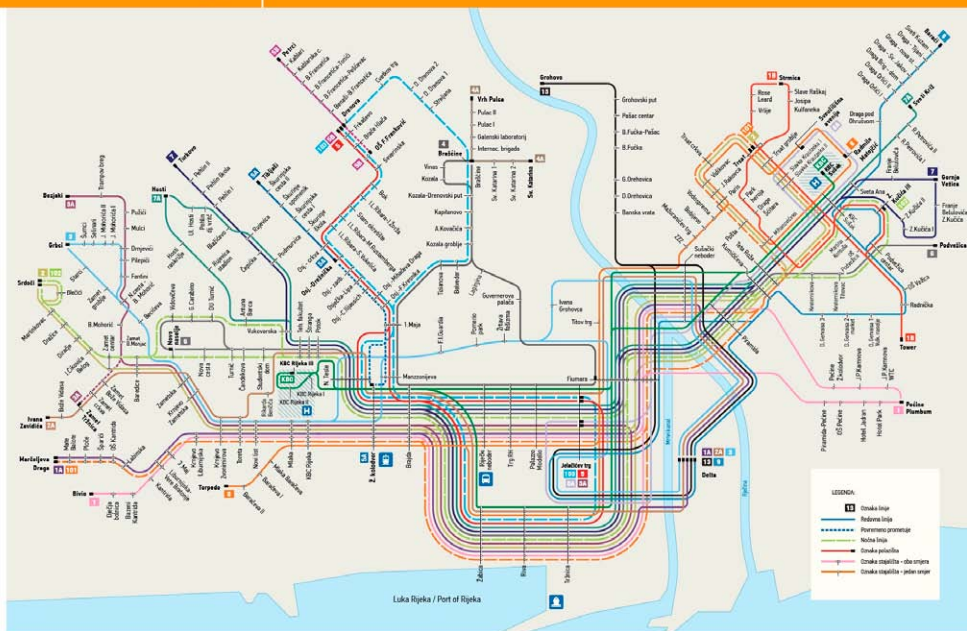

S VAMA KROZ
RIJEKU 

**PREKO 200
DNEVNIH LINIJA**

Autobusi

IDEALNO I PRAKTIČNO

VOŽNJE 7 DANA U
TJEDNU TIJEKOM,
CIJELE GODINE

Autotrolej

MREŽA LOKALNIH LINIJA

POUZDANOST

44 SJEDALA

Najbolji za lokalne
vožnje

53 SJEDALA

Za inozemstvo i dalja
putovanja

Izvanredni Prijevozi ▶▶

Vožnje po
cijeloj
Europi!

49
SJEDALA
Dostupan TV

KONTAKTIRAJTE