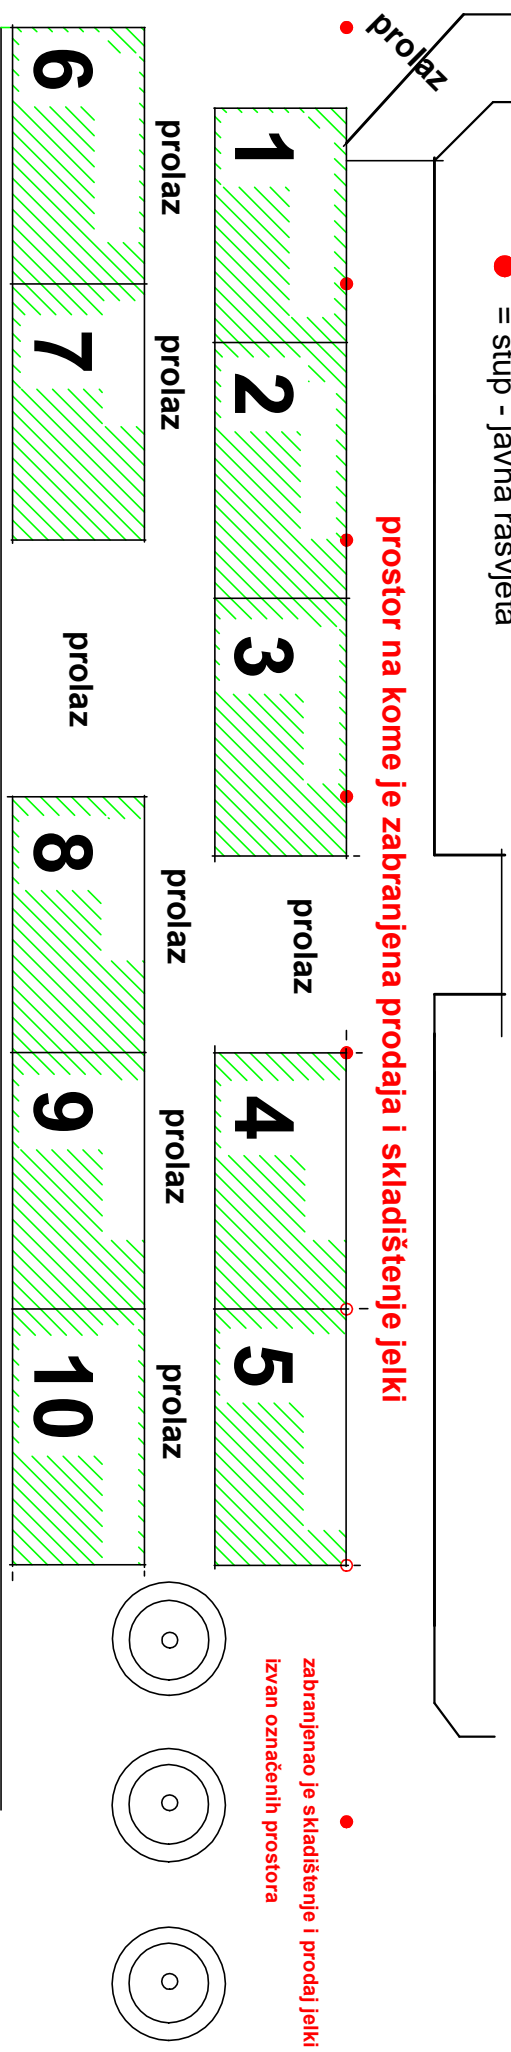

TRŽNICA 2 CENTRALNA
Verdieva ulica - istočni dio
PRIGODNA PRODAJA 16.-24.12.2017.

kazališni park

● = stup - javna rasvjeta

prostor na kome je zabranjena prodaja i skladištenje jelki

**zabranjeno je skladištenje i prodaj jelki
izvan označenih prostora**

prostor na kome je zabranjena prodaja i skladištenje jelki

ulaz
BKM

ulaz
BKM

ulaz
M.O.

ulaz
trafika

ulaz
posl. prostor

ulaz
stamben.